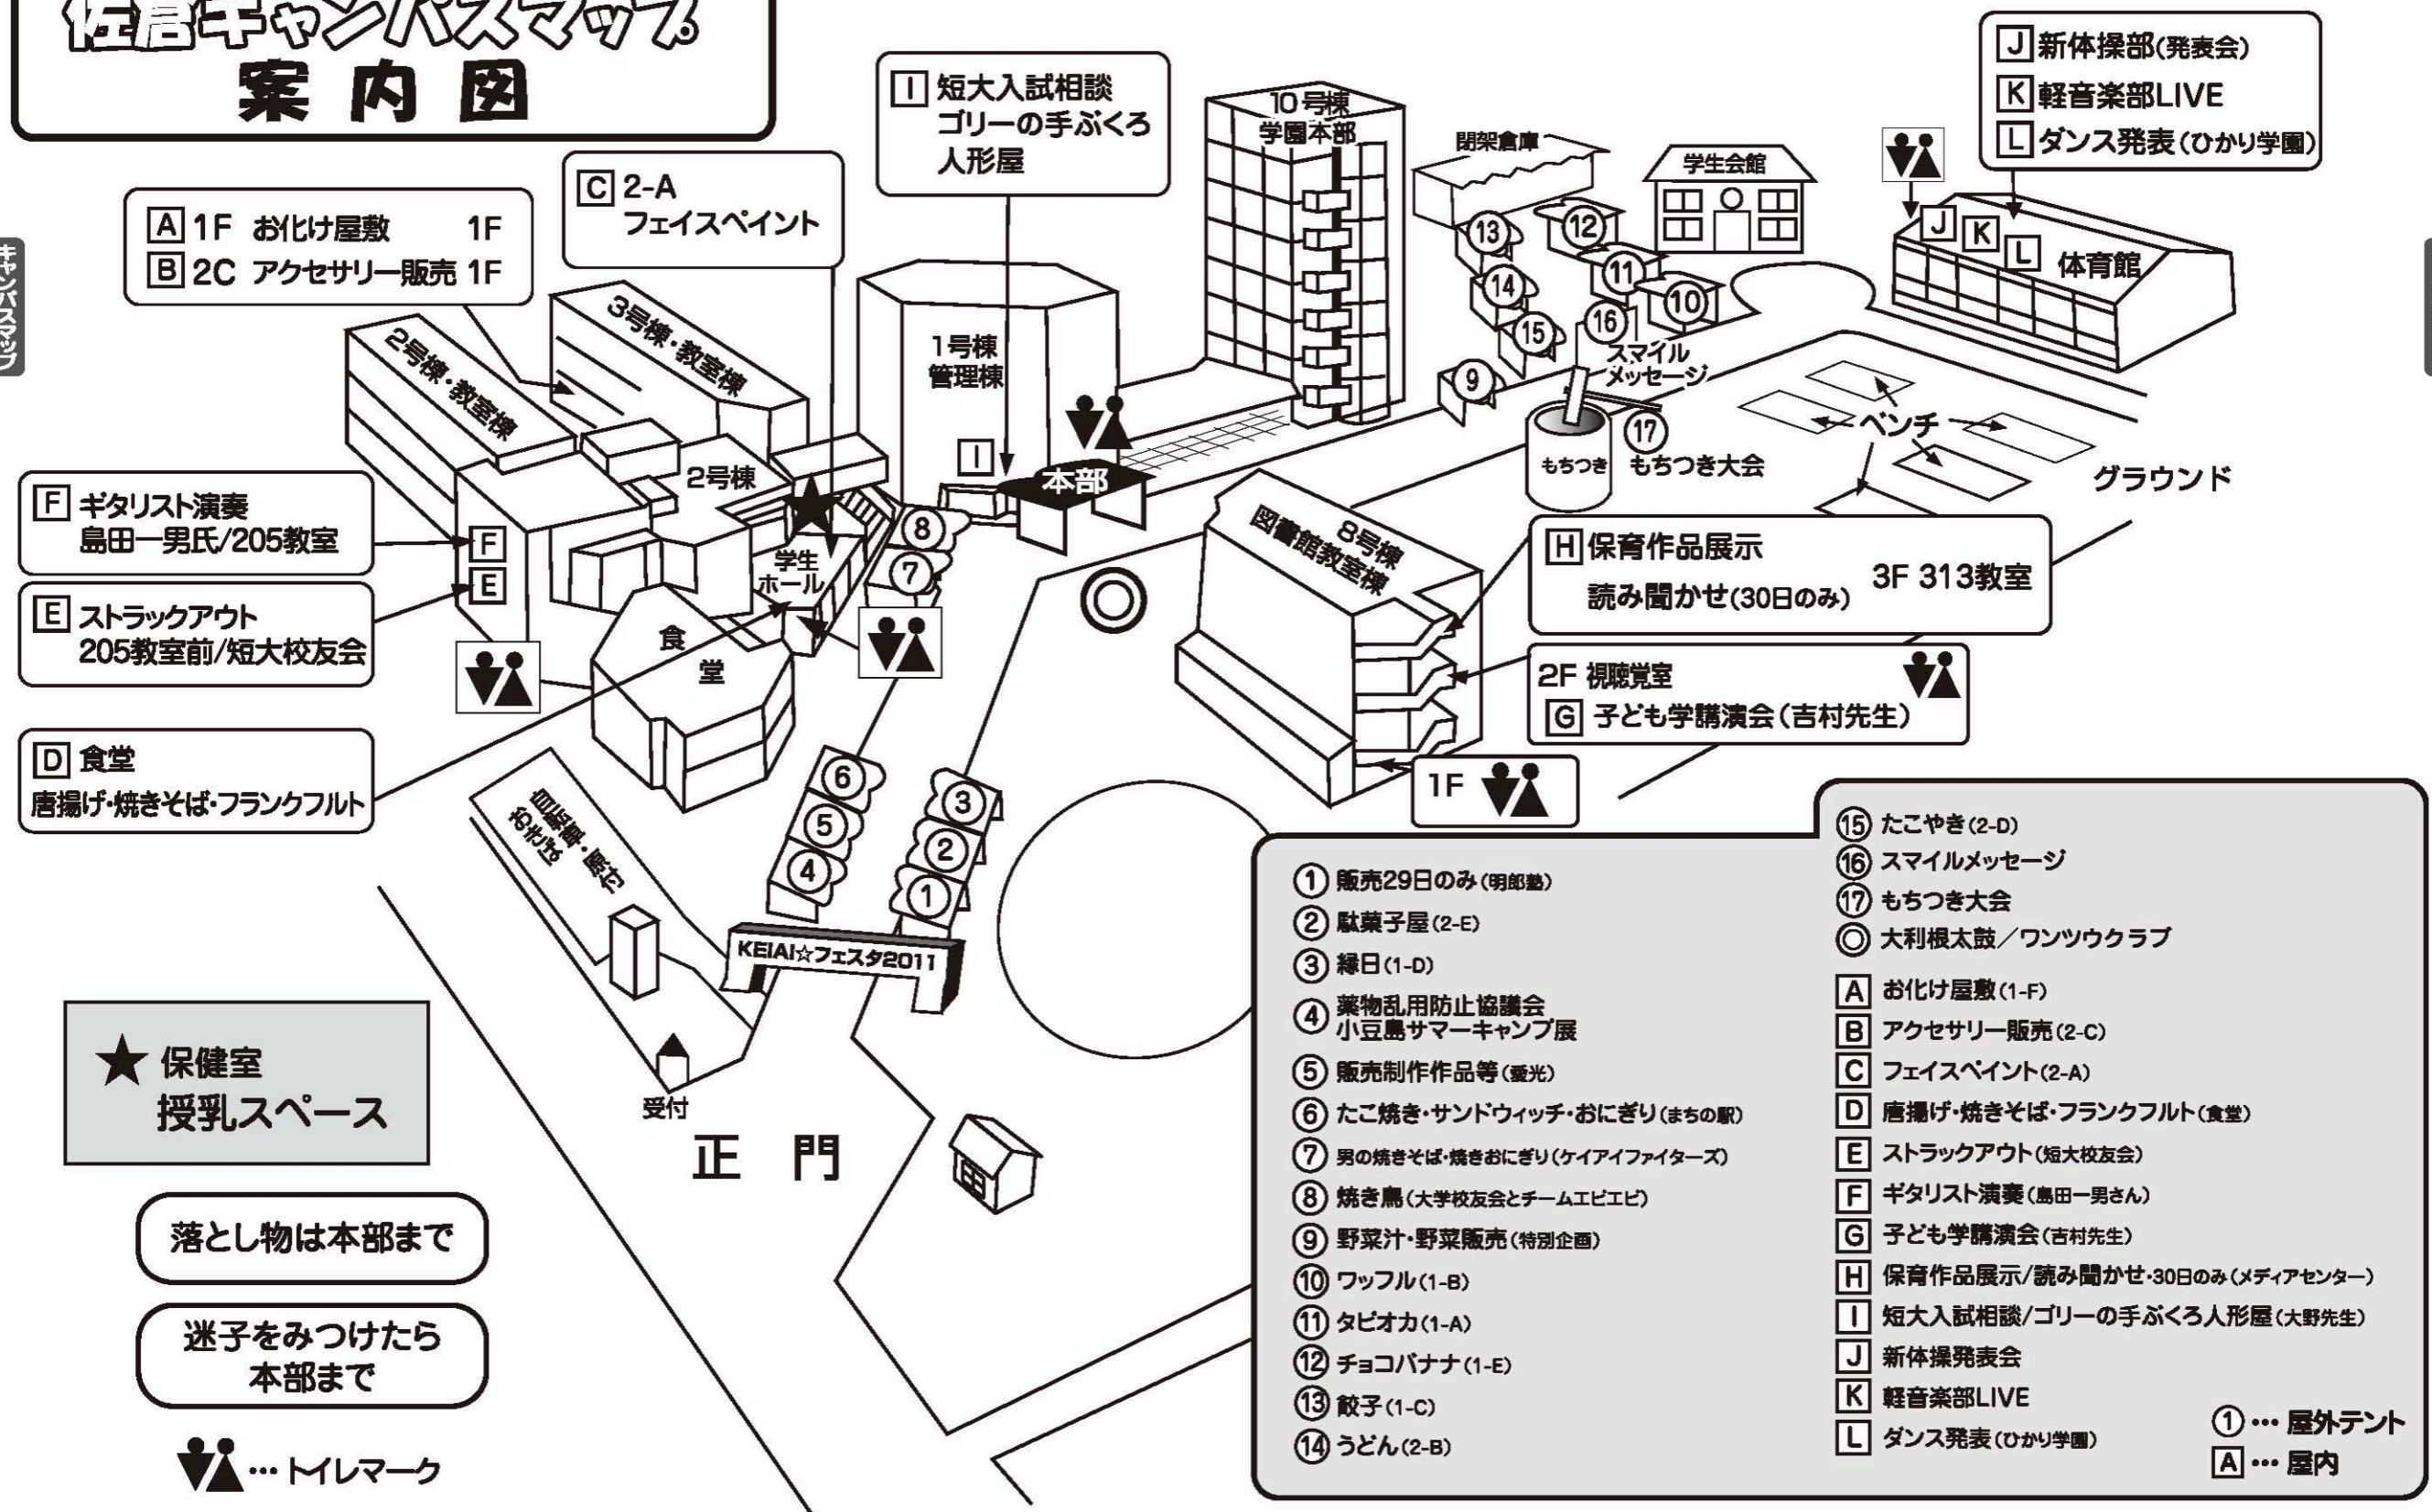

特別教室

- 10:00
 - 14:00
 - 18:00
- ・入試説明会
 ・入試相談会 (管理棟1階)
 ・読み聞かせ (メディアセンター 313教室)
 17:00以降のイベントに参加するお子様は、保護者の同伴をお願いします。

タイムテーブル

タイムテーブル

佐倉キャンパスマップ 案内図

キャンパスマップ

キャンパスマップ

- A 1F お化け屋敷 1F
- B 2C アクセサリー販売 1F

★ 保健室
授乳スペース

落とし物は本部まで

迷子をみつけたら
本部まで

トイマーク

①... 屋外テント
A... 屋内